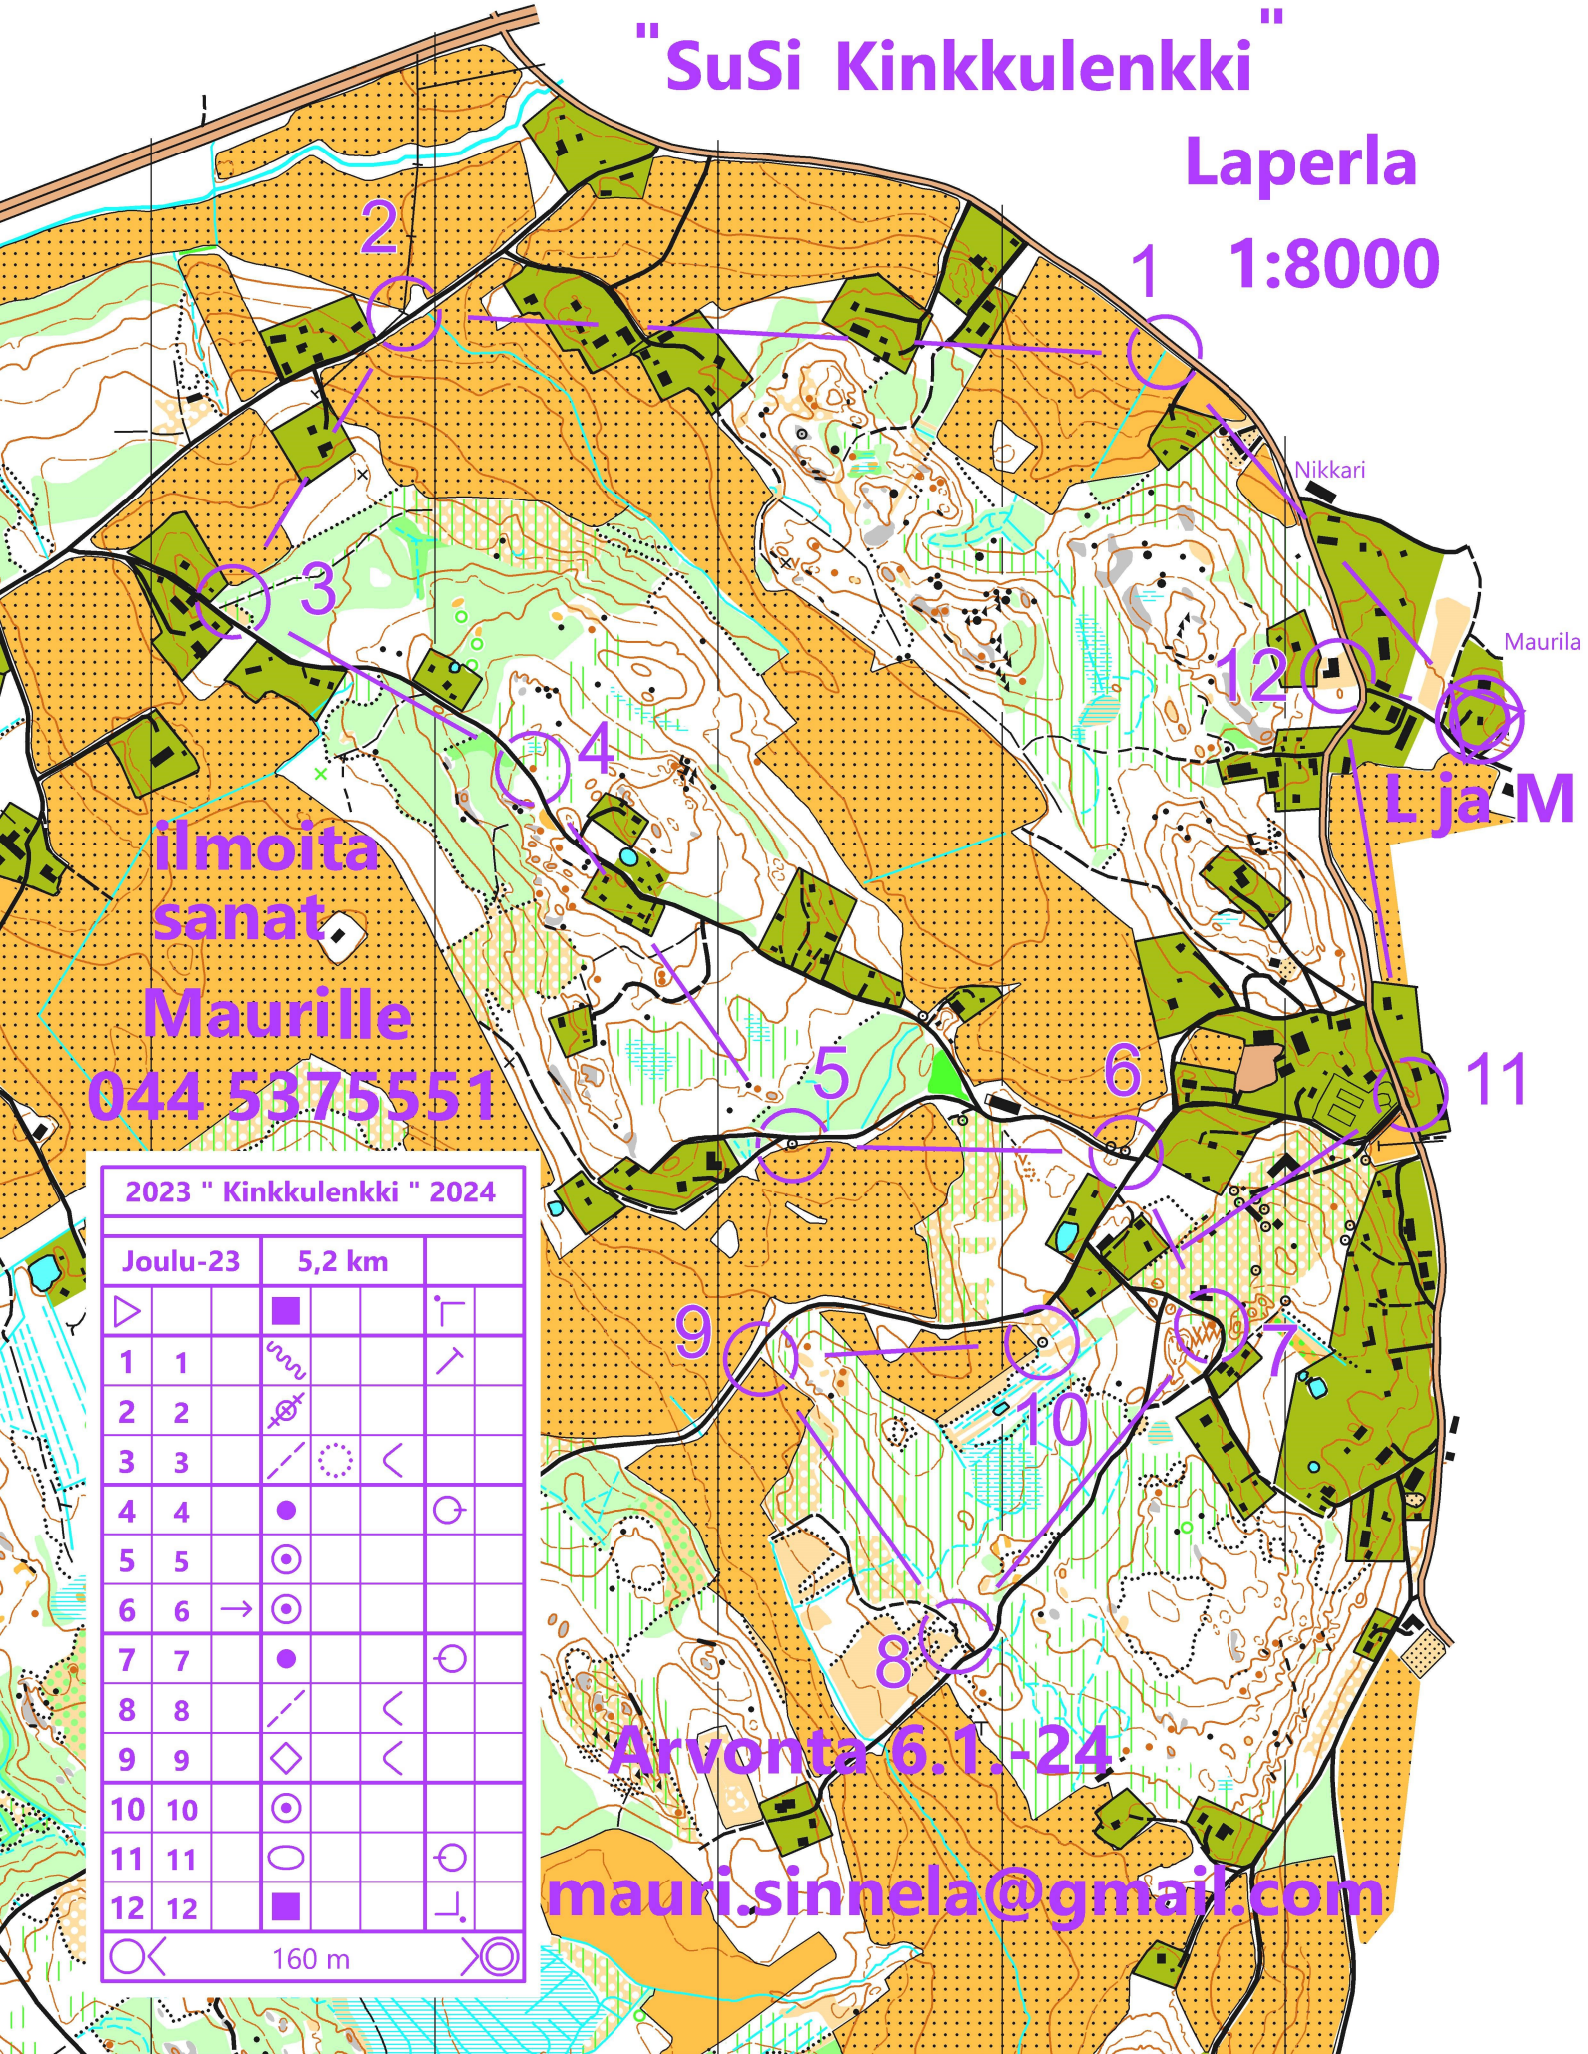

Jouluna 2023

"SuSi Kinkkulenkki"

Laperla

1 1:8000

ilmoita sanat
Maurille
044 5375551

2023 " Kinkkulenkki " 2024					
Joulu-23		5,2 km			
▷		■			└┘
1	1	⋈			└┘
2	2	⊗			
3	3	⋈	○	<	
4	4	●			⊙
5	5	⊙			
6	6	→	⊙		
7	7	●			⊙
8	8	⋈		<	
9	9	◇		<	
10	10	⊙			
11	11	○			⊙
12	12	■			└┘
○		160 m			⊙

Arvonta 6.1.-24.

mauri.sinnela@gmail.com