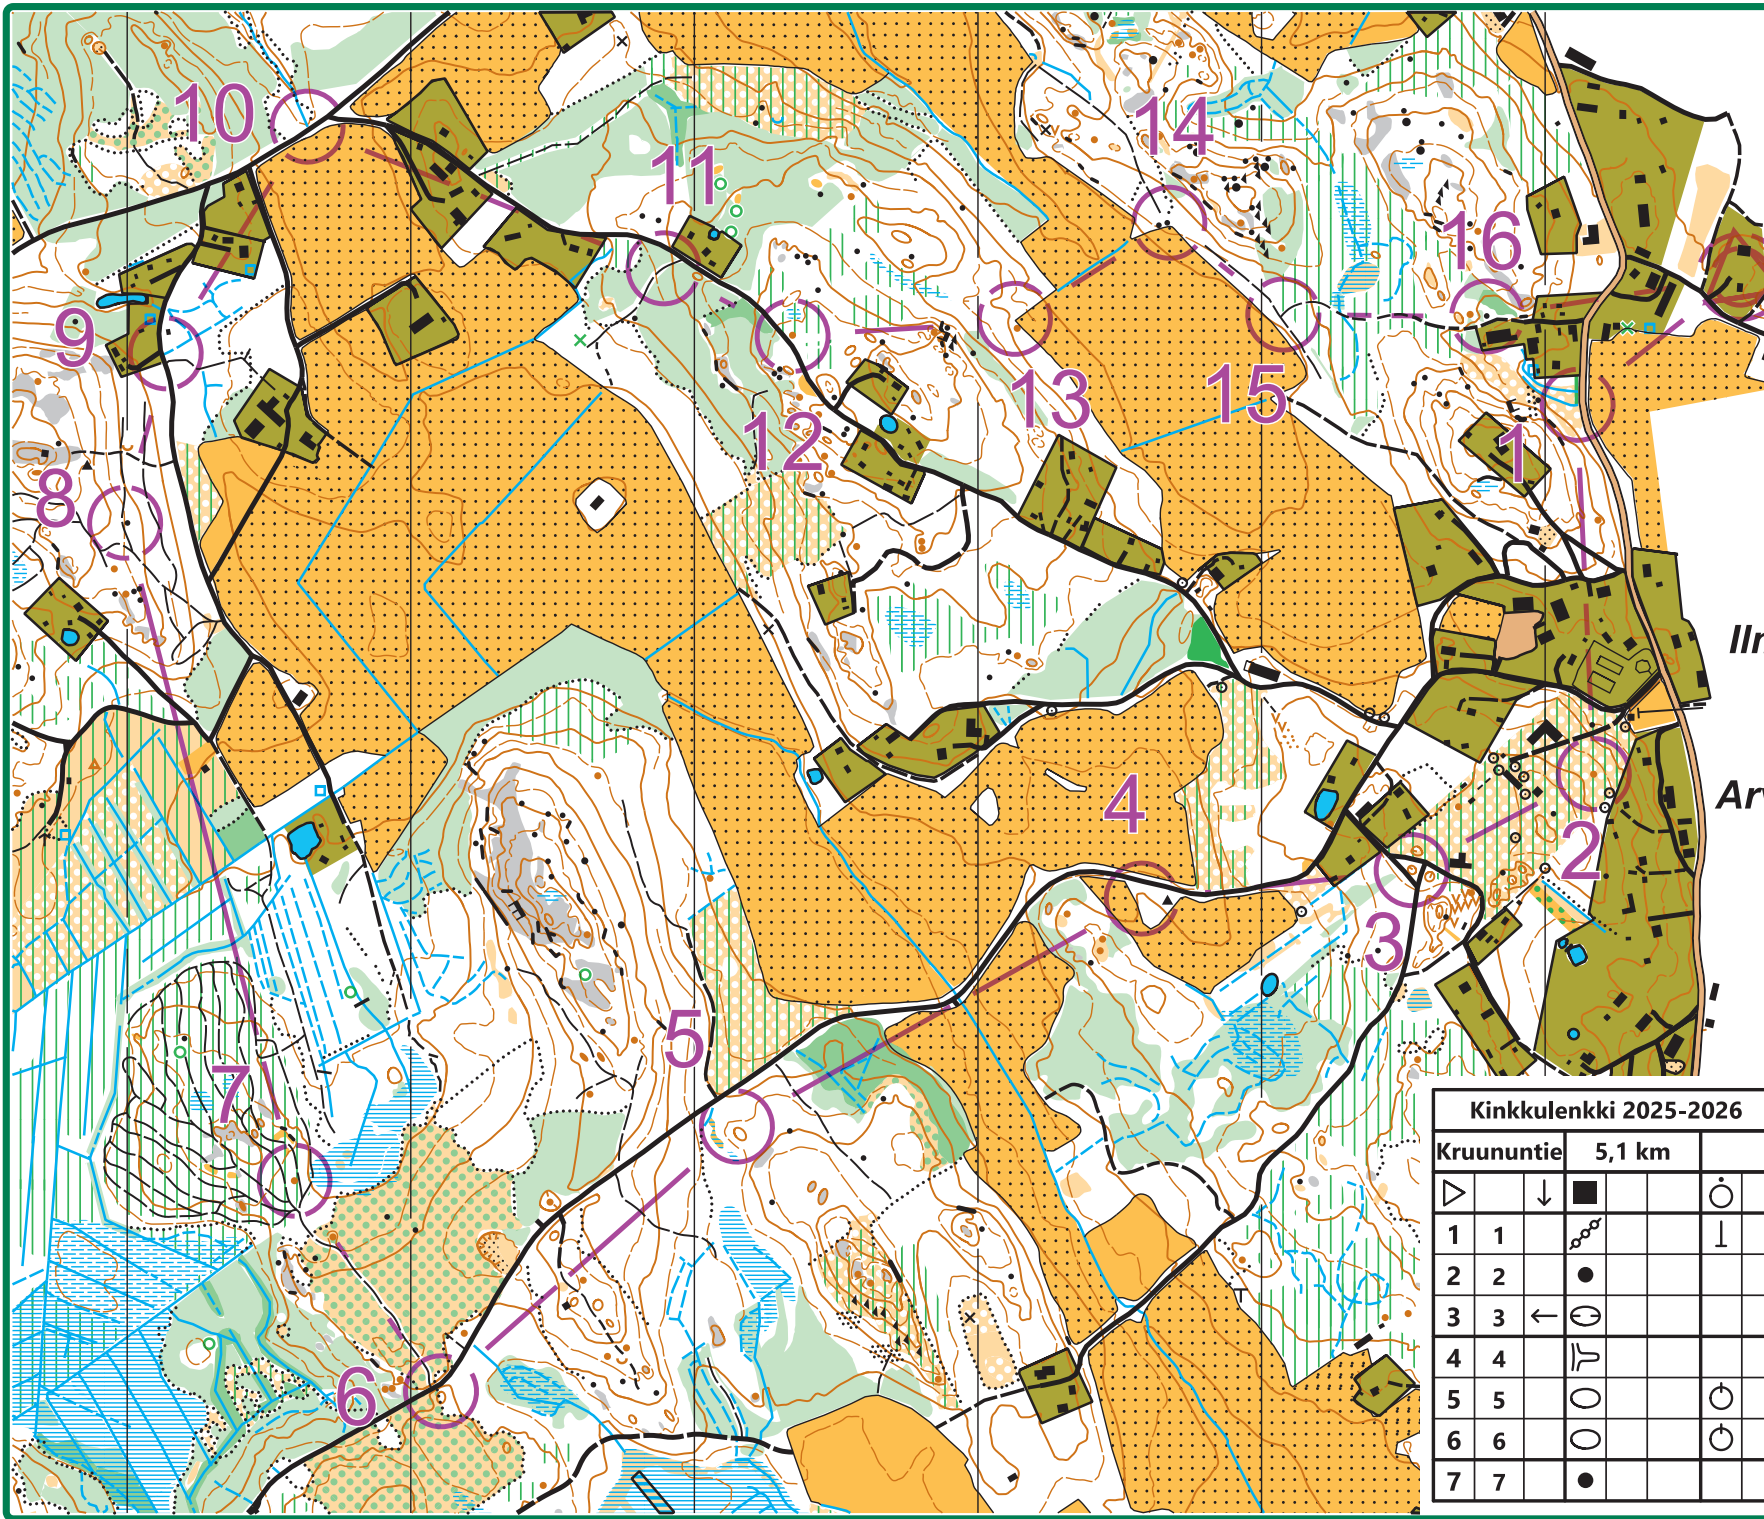

1:8000 / 5 m

Kinkkulenkki 2025-2026

Ilmoita sanat Maurille
044 537 5551

Arvonta 6.1.2026 klo 18

Kinkkulenkki 2025-2026				
Kruununtie		5,1 km		
8	8	▲		○
9	9	⋈		┌
10	10	⋈		└
11	11	↘	<	
12	12	●		
13	13	◊		┌
14	14	→	▲	
15	15	↘	Y	
16	16	▲		
7	7	●		

○ < 270 m > ○