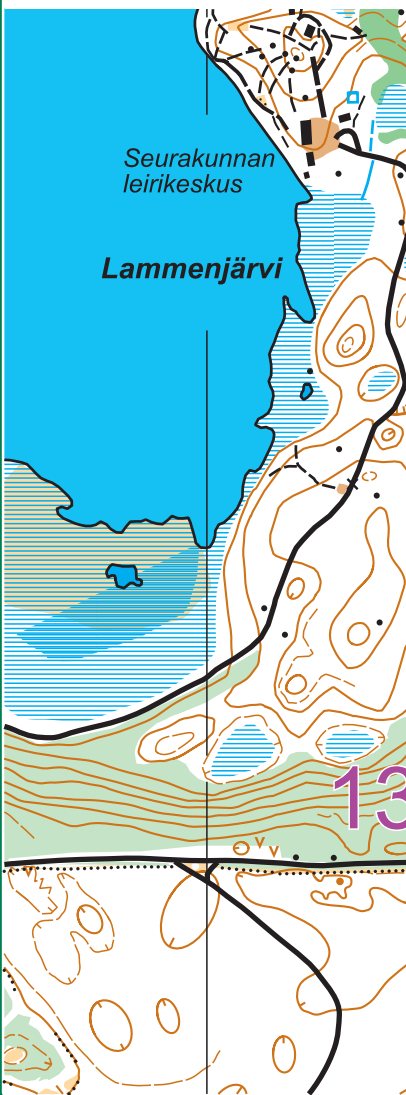

KiU:n omatoimirastit kesä -26

Omatoimi	3,9 km		
▷			
1	31	∩	
2	32	▲	
3	33	○	
4	34	▲	
5	35	∇	
6	36	▲	
7	37	▲	
8	38	○	
9	39	⊖	
10	40	⊖	
11	41	⊖	
12	42	○	
13	43	▲	
14	44	▲	
15	45	×	
16	46	▲	
17	47	▲	
18	48	⊖	
19	49	○	
○	200 m		

OTE SUUNNISTUSKARTASTA  
**HYYPPÄRÄ**

1:7 500  
Käyräväli 5 m

© Suomensjärven Sisu  
KOPIOINTI KIELLETTY

SUUNNISTUSKARTTA 00 18 15

POHJA-AINEISTO  
Suunnistuskartta  
Maastokartta  
Maanmittauslaitos 2023

KARTOITUS JA PIIRTO  
Jouko Visa

AJANTASAISTUS 2015  
Jouko Visa

Osittaisia päivityksiä 2022-2023